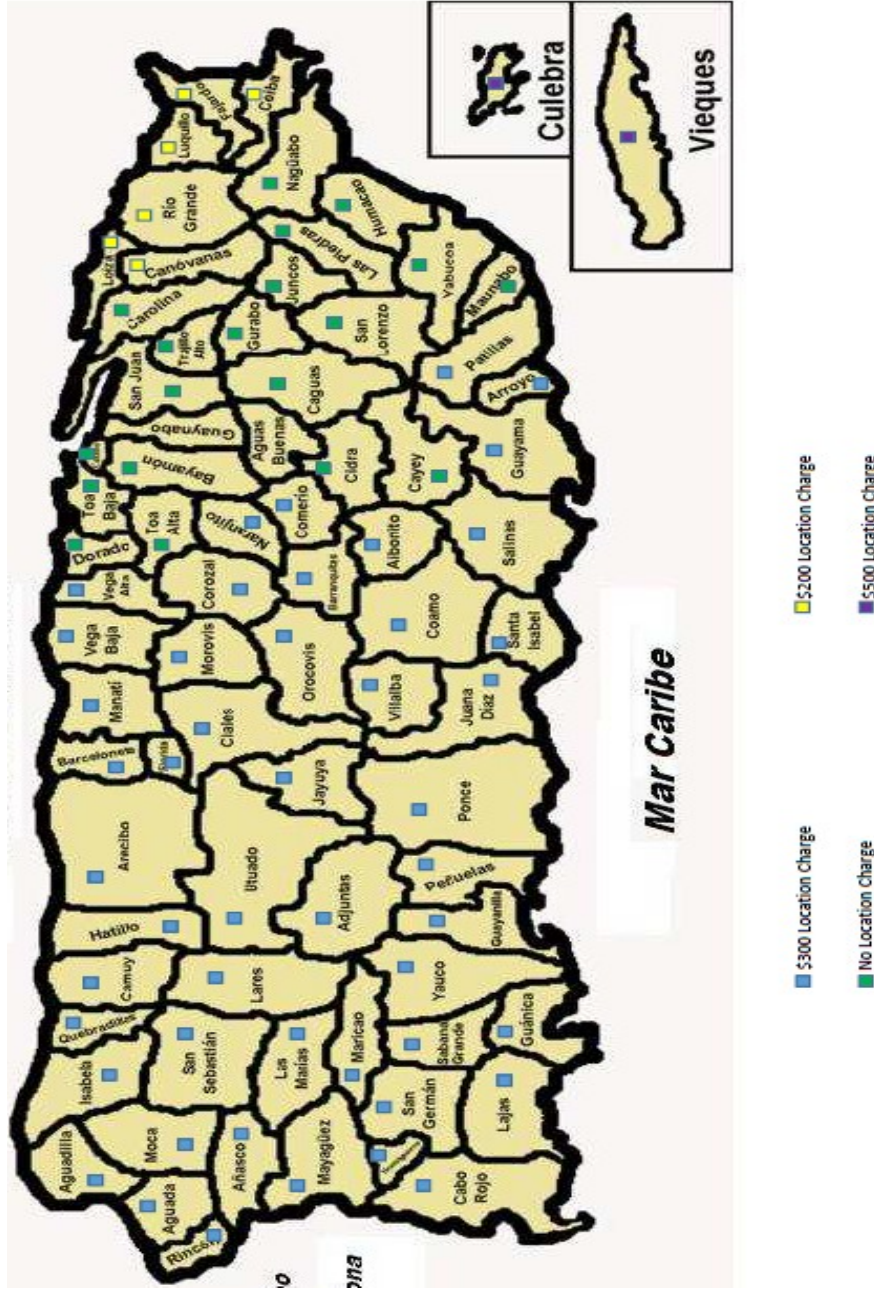

Location Charge per Municipality